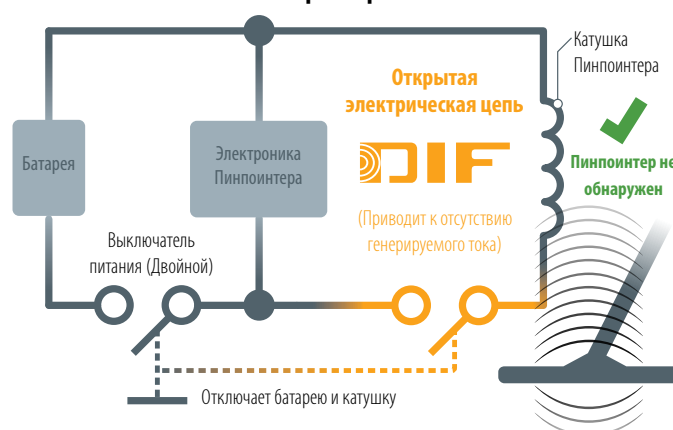

Как работают металлоискатели (основные принципы)

(1) Металлоискатели передают первичное электромагнитное поле в грунт через обмотку передающей катушки. (2) Когда это поле достигает металлических объектов достаточно большого размера, круговые токи (называемые вихревыми токами) генерируются

Сравнение эквивалентной электрической цепи пинпоинтера (упрощенное)

Это сравнение важно для понимания того, как технология DIF значительно снижает вероятность возникновения ложных сигналов от пинпоинтера, находящегося в непосредственной близости от поисковой катушки (выше или ниже). Это похоже на то, когда ваш телевизор остается в режиме ожидания и управляется с помощью дистанционного пульта по сравнению с полным отключением питания на главном выключателе или на настенной розетке.

Чем более мощным является металлоискатель, тем более важно иметь пинпоинтер с технологией DIF, например, при использовании металлоискателя Minelab серии GPX или GPZ 7000.

Прочитайте блог Gordon Heritage «Разговор о Кладах» на веб-сайте компании Minelab.

Посмотрите видеоролик о металлоискателях компании Minelab на канале YouTube.

Пинпоинтеры, не использующие технологию DIF

Пинпоинтеры серии PRO-FIND

«Пинпоинтер серии PRO-FIND является обязательным устройством для любого серьезного поисковика. Благодаря технологии DIF пинпоинтер PRO-FIND - явный победитель в полевых условиях!»